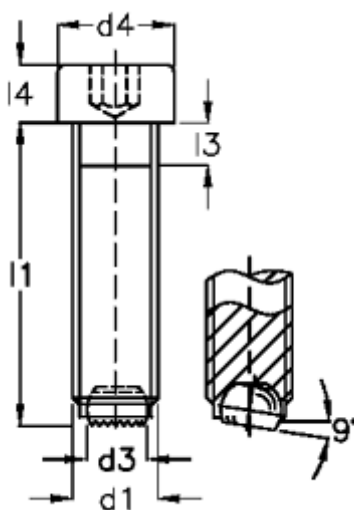

Varenummer: 20927645C
Beskrivelse: E+G Kuglespændeskruer
GN 606-M8-35-VR

Mål

$d1$	= M8
$d2$	= 5.5
$d3$	= 4.5
$d4$	= 13
Indvendig sekskant	= 6.0
$l1$	= 35
$l3$	= 3.5
$l4$	= 8